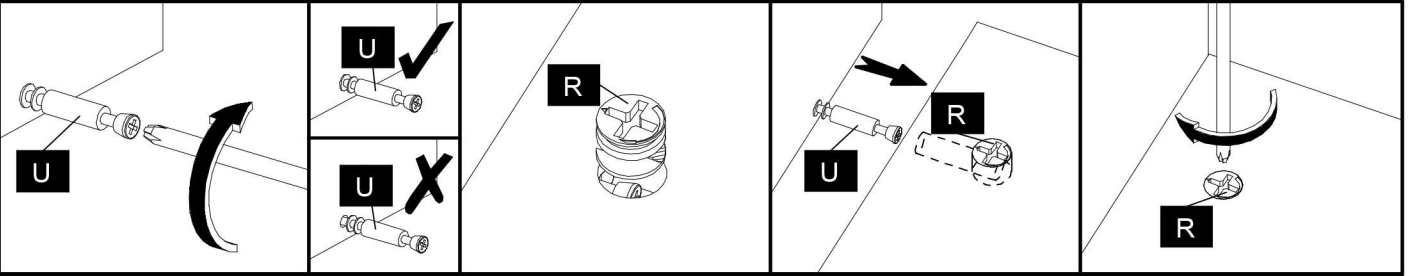

# LINDY 1S

50 min

Cod	Dimensiune				Cod	Pachet
	1	2	3	4		
1	600	384	16	1	1004	1/1
2	484	384	16	1	1002	1/1
3	484	384	16	1	1003	1/1
4	566	364	16	1	1005/2005	1/1
5	566	364	16	1	1024	1/1
6	224	364	16	1	1025	1/1
7	224	364	16	1	1026	1/1
8	437	65	16	1	1032	1/1
9	350	100	16	1	1028/2028	1/1
10	379.5	100	16	1	1029	1/1
11	350	100	16	1	1030/2030	1/1
12	439	580	3	1	N/A	1/1
13	411	354	3	1	N/A	1/1
14	436	202	16	1	1030/3001	1/1
15	447	82	16	1	1031/3002	1/1
16	447	82	16	1	1031/3003	1/1
17	602	56.5	19	1	1032/3004	1/1