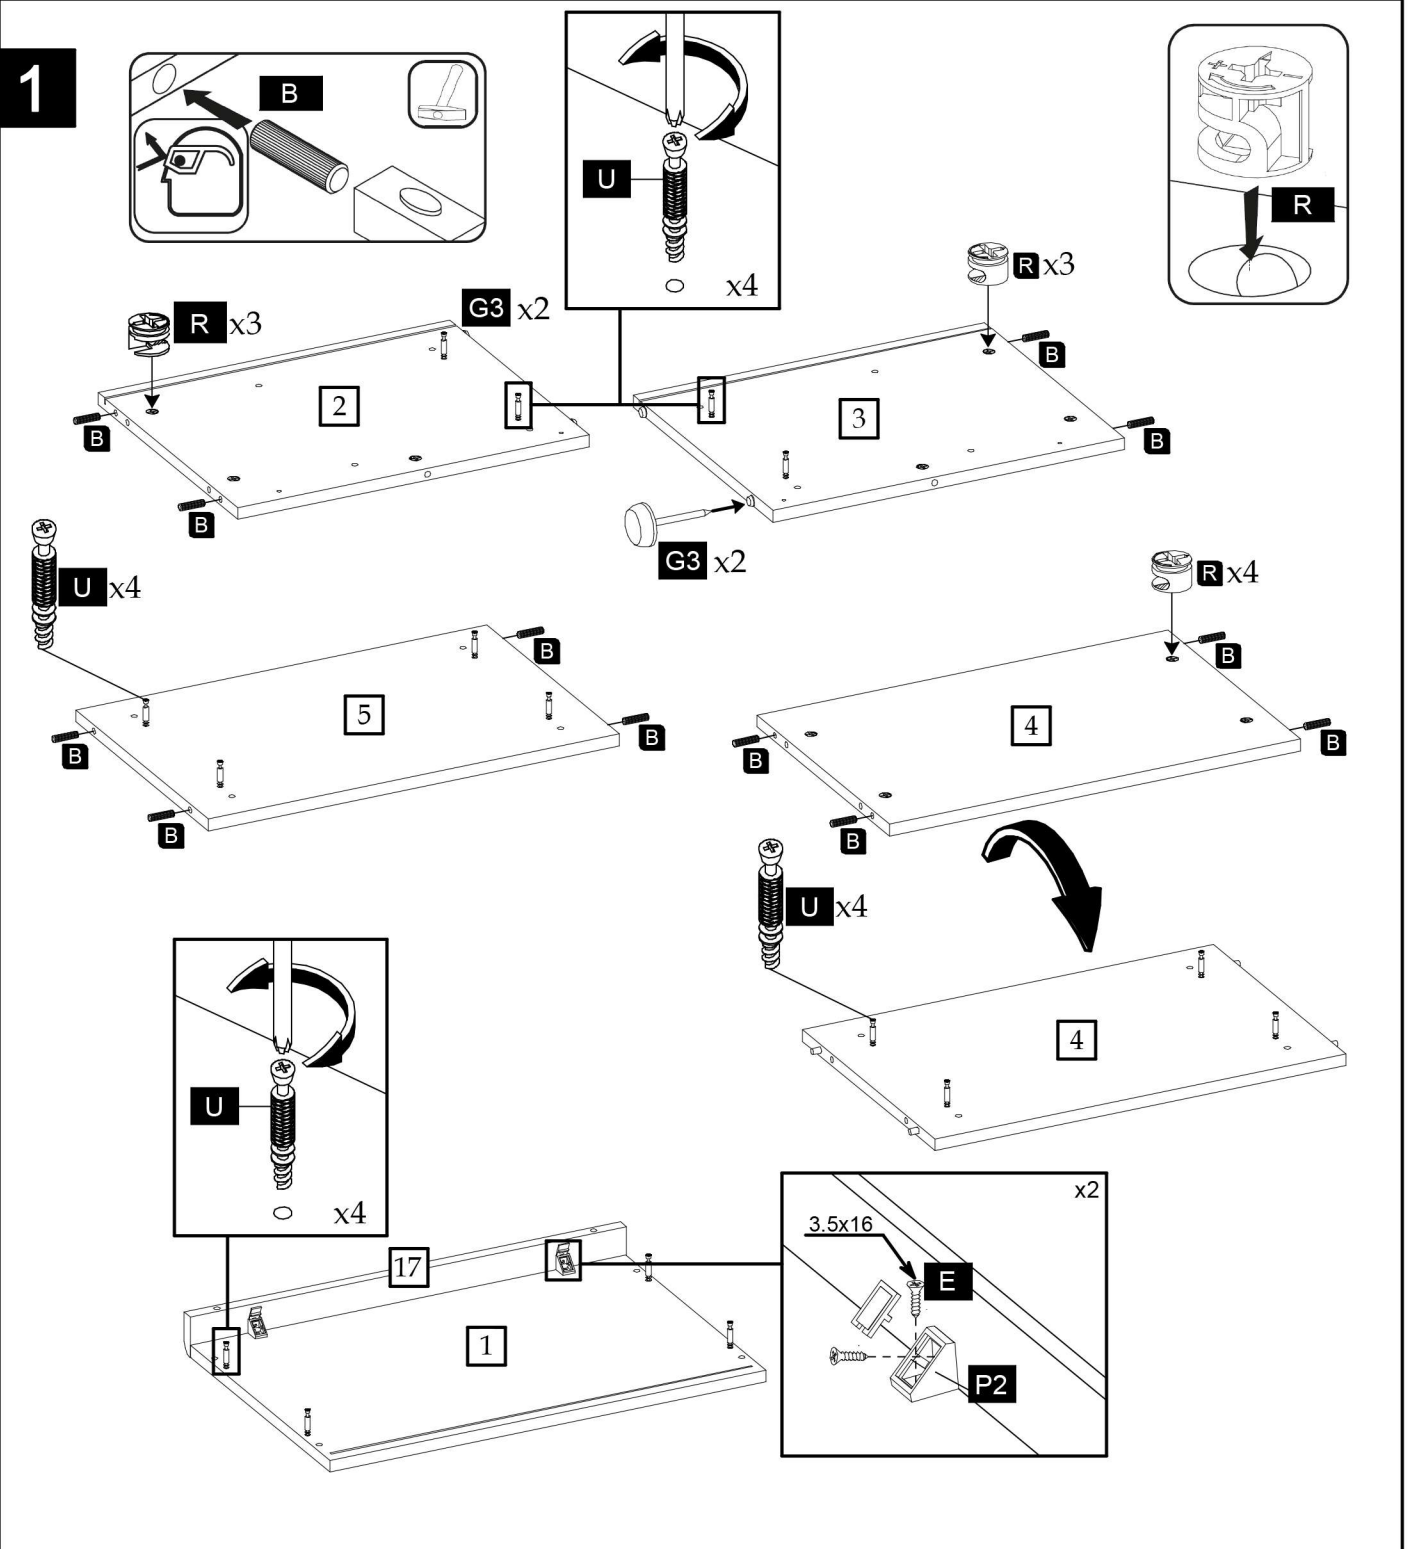

# LINDY 1S

50 min

Cod	Dimensiune				Cod	Pachet
	1	2	3	4		
1	600	384	16	1	1004	1/1
2	484	384	16	1	1002	1/1
3	484	384	16	1	1003	1/1
4	566	364	16	1	1005/2005	1/1
5	566	364	16	1	1024	1/1
6	224	364	16	1	1025	1/1
7	224	364	16	1	1026	1/1
8	437	65	16	1	1032	1/1
9	350	100	16	1	1028/2028	1/1
10	379.5	100	16	1	1029	1/1
11	350	100	16	1	1030/2030	1/1
12	439	580	3	1	N/A	1/1
13	411	354	3	1	N/A	1/1
14	436	202	16	1	1030/3001	1/1
15	447	82	16	1	1031/3002	1/1
16	447	82	16	1	1031/3003	1/1
17	602	56.5	19	1	1032/3004	1/1

2

3

4

5

6

7