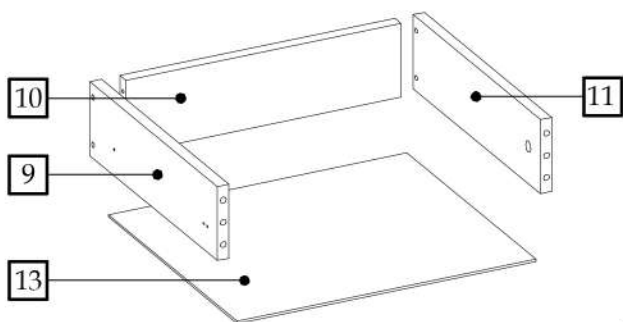

# LINDY 1S

50 min

Cod	Dimensiune				Cod	Pachet
	1	2	3	4		
1	600	384	16	1	1004	1/1
2	484	384	16	1	1002	1/1
3	484	384	16	1	1003	1/1
4	566	364	16	1	1005/2005	1/1
5	566	364	16	1	1024	1/1
6	224	364	16	1	1025	1/1
7	224	364	16	1	1026	1/1
8	437	65	16	1	1032	1/1
9	350	100	16	1	1028/2028	1/1
10	379.5	100	16	1	1029	1/1
11	350	100	16	1	1030/2030	1/1
12	439	580	3	1	N/A	1/1
13	411	354	3	1	N/A	1/1
14	436	202	16	1	1030/3001	1/1
15	447	82	16	1	1031/3002	1/1
16	447	82	16	1	1031/3003	1/1
17	602	56.5	19	1	1032/3004	1/1