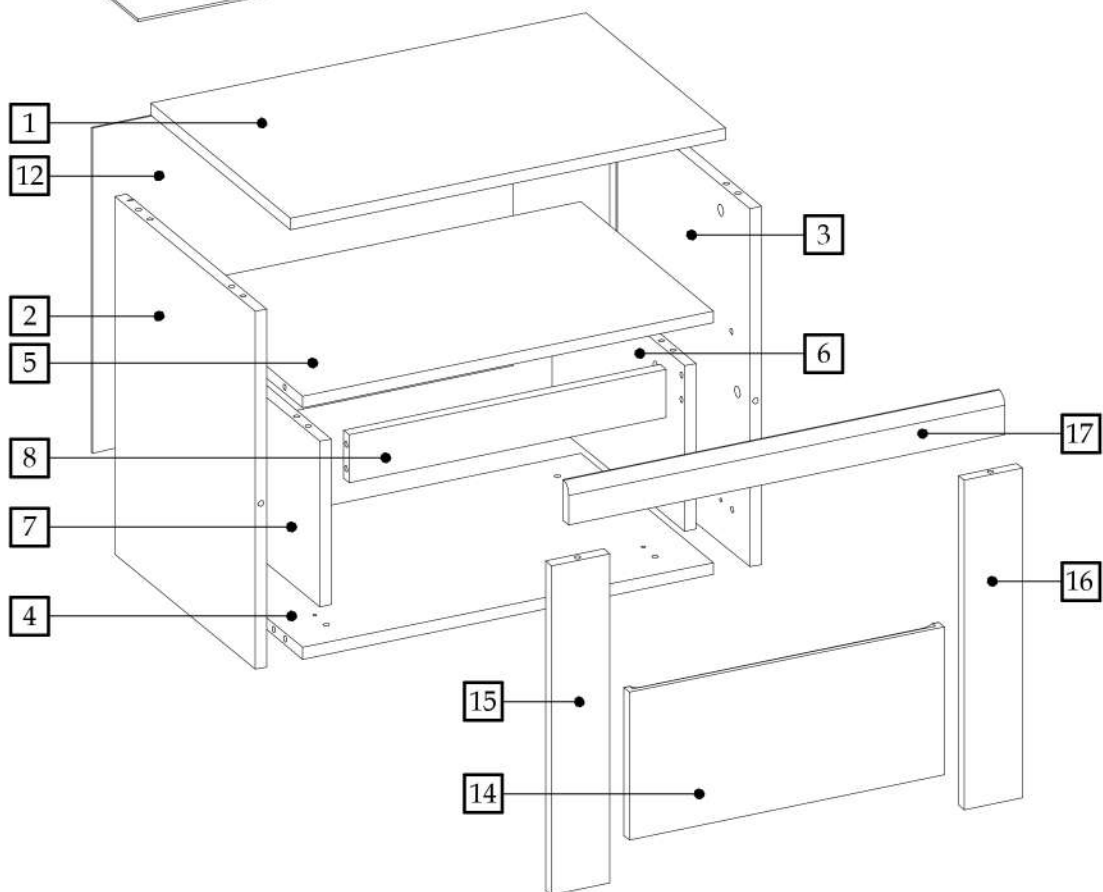

# LINDY 1S

50 min

Cod	Dimensiune				Cod	Pachet
	1	2	3	4		
1	600	384	16	1	1004	1/1
2	484	384	16	1	1002	1/1
3	484	384	16	1	1003	1/1
4	566	364	16	1	1005/2005	1/1
5	566	364	16	1	1024	1/1
6	224	364	16	1	1025	1/1
7	224	364	16	1	1026	1/1
8	437	65	16	1	1032	1/1
9	350	100	16	1	1028/2028	1/1
10	379.5	100	16	1	1029	1/1
11	350	100	16	1	1030/2030	1/1
12	439	580	3	1	N/A	1/1
13	411	354	3	1	N/A	1/1
14	436	202	16	1	1030/3001	1/1
15	447	82	16	1	1031/3002	1/1
16	447	82	16	1	1031/3003	1/1
17	602	56.5	19	1	1032/3004	1/1

2

3

4

5

6

7