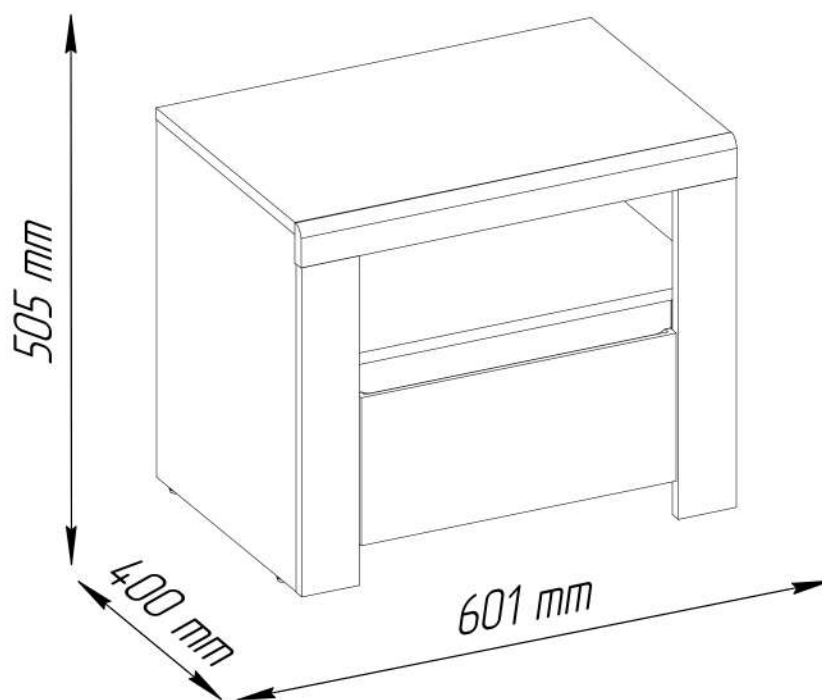

# LINDY 1S

50 min

Cod	Dimensiune				Cod	Pachet
	1	2	3	4		
1	600	384	16	1	1004	1/1
2	484	384	16	1	1002	1/1
3	484	384	16	1	1003	1/1
4	566	364	16	1	1005/2005	1/1
5	566	364	16	1	1024	1/1
6	224	364	16	1	1025	1/1
7	224	364	16	1	1026	1/1
8	437	65	16	1	1032	1/1
9	350	100	16	1	1028/2028	1/1
10	379.5	100	16	1	1029	1/1
11	350	100	16	1	1030/2030	1/1
12	439	580	3	1	N/A	1/1
13	411	354	3	1	N/A	1/1
14	436	202	16	1	1030/3001	1/1
15	447	82	16	1	1031/3002	1/1
16	447	82	16	1	1031/3003	1/1
17	602	56.5	19	1	1032/3004	1/1